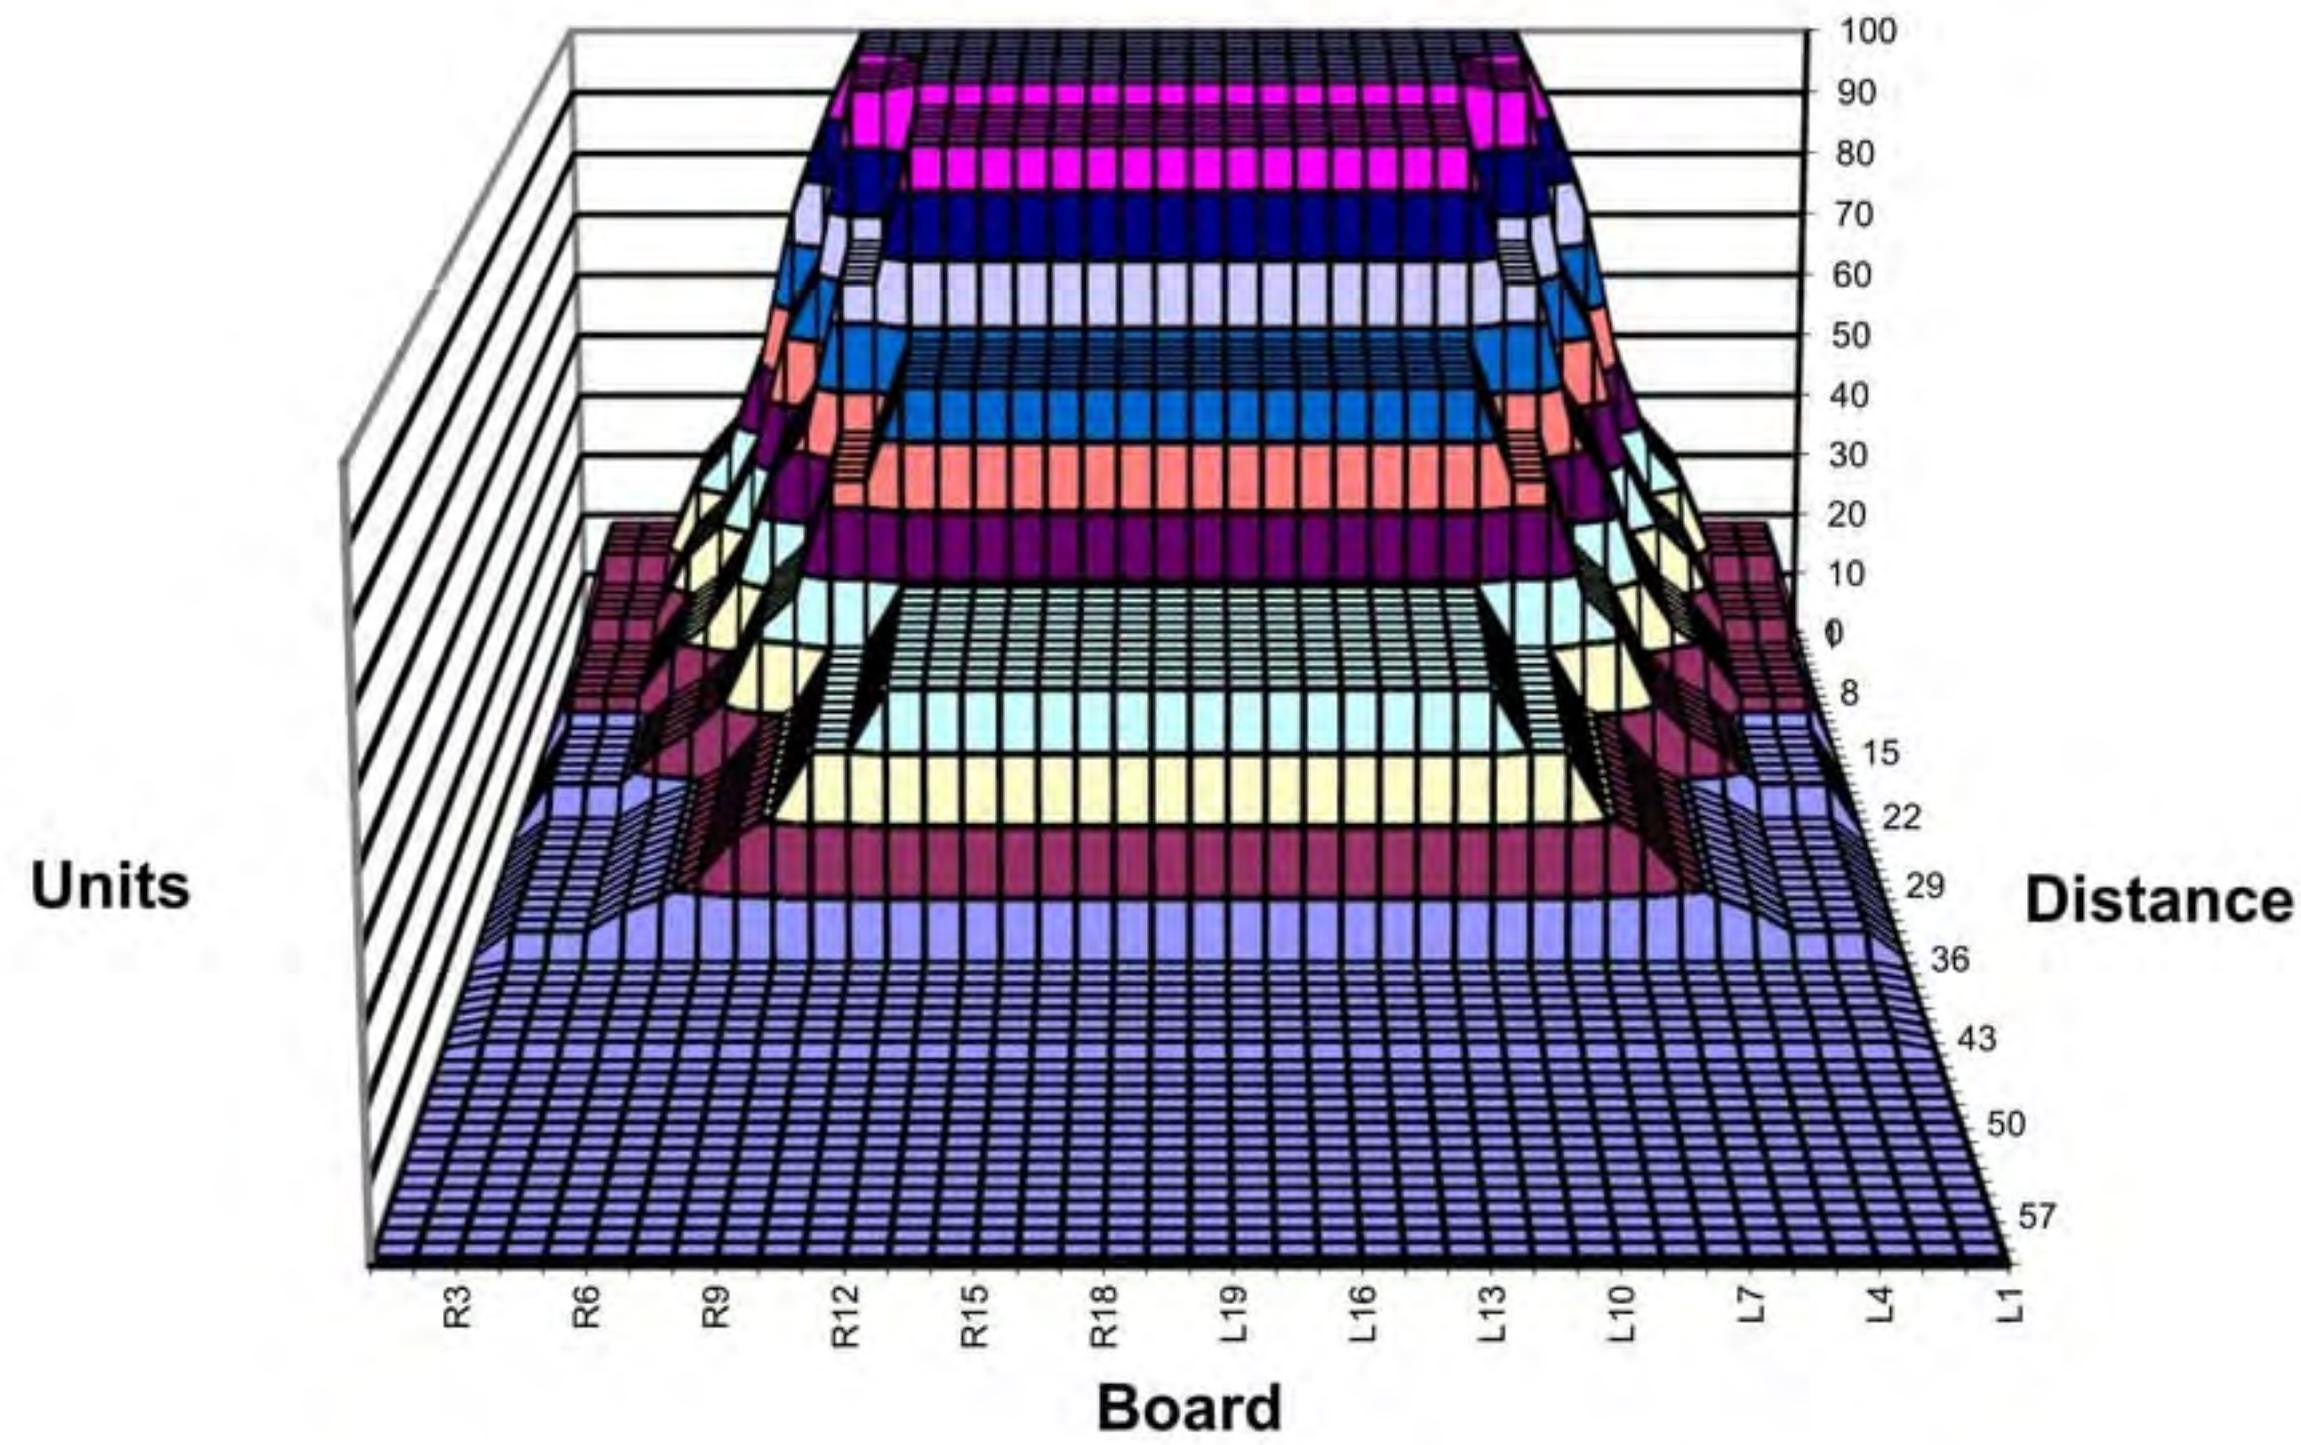

信玄公祭り連携事業
 2024山梨レディースプロトーナメント
 兼 男女アマチュア選手権
 レーンモニター 44フィート 2024・9月

使用コンディショナー : コントロール

使用レーンクリーナー : ジャツジ

E N V O Y

LANE PATTERN DESIGN RECORD SHEET

Date: 2023/7/7

Pattern Number: _____ Pattern Length: 44

Pattern Name: 山梨レディースプロトーナメント兼男女アマチュア選手権

Pattern Designer: _____

Conditioner: コントロール

Cleaner: ジャッジ

Cleaner Transition Distance: 50

Clean Condition Both

Zone End Length: 1: 5 2: 10 3: 17 4: 24 5: 36 6: 44 7: _____ 8: _____

ZONE	7 Pin Side																	Board Number										10 Pin Side											
	L1	L2	L3	L4	L5	L6	L7	L8	L9	L10	L11	L12	L13	L14	L15	L16	L17	L18	L19	C20	R19	R18	R17	R16	R15	R14	R13	R12	R11	R10	R9	R8	R7	R6	R5	R4	R3	R2	R1
1	0	19	19	19	31	37	51	75	89	100	100	100	100	100	100	100	100	100	100	100	100	100	100	100	100	100	100	100	100	89	75	51	37	31	19	19	19	0	
2	0	15	15	15	25	30	40	60	70	99	99	100	100	100	100	100	100	100	100	100	100	100	100	100	100	100	99	99	70	60	40	30	25	15	15	15	0		
3	0	12	12	12	19	23	31	46	54	76	76	97	97	97	97	97	97	97	97	97	97	97	97	97	97	97	97	76	76	54	46	31	23	19	12	12	12	0	
4	0	8	8	8	13	16	21	32	37	54	54	68	68	68	68	68	68	68	68	68	68	68	68	68	68	68	68	54	54	37	32	21	16	13	8	8	8	0	
5	0	4	4	4	7	9	12	18	21	30	30	39	39	39	39	39	39	39	39	39	39	39	39	39	39	39	39	30	30	21	18	12	9	7	4	4	4	0	
6	0	1	1	1	1	1	1	1	1	1	1	1	1	1	1	1	1	1	1	1	1	1	1	1	1	1	1	1	1	1	1	1	1	1	1	1	1	1	0
7	0	0	0	0	0	0	0	0	0	0	0	0	0	0	0	0	0	0	0	0	0	0	0	0	0	0	0	0	0	0	0	0	0	0	0	0	0	0	0
8	0	0	0	0	0	0	0	0	0	0	0	0	0	0	0	0	0	0	0	0	0	0	0	0	0	0	0	0	0	0	0	0	0	0	0	0	0	0	0