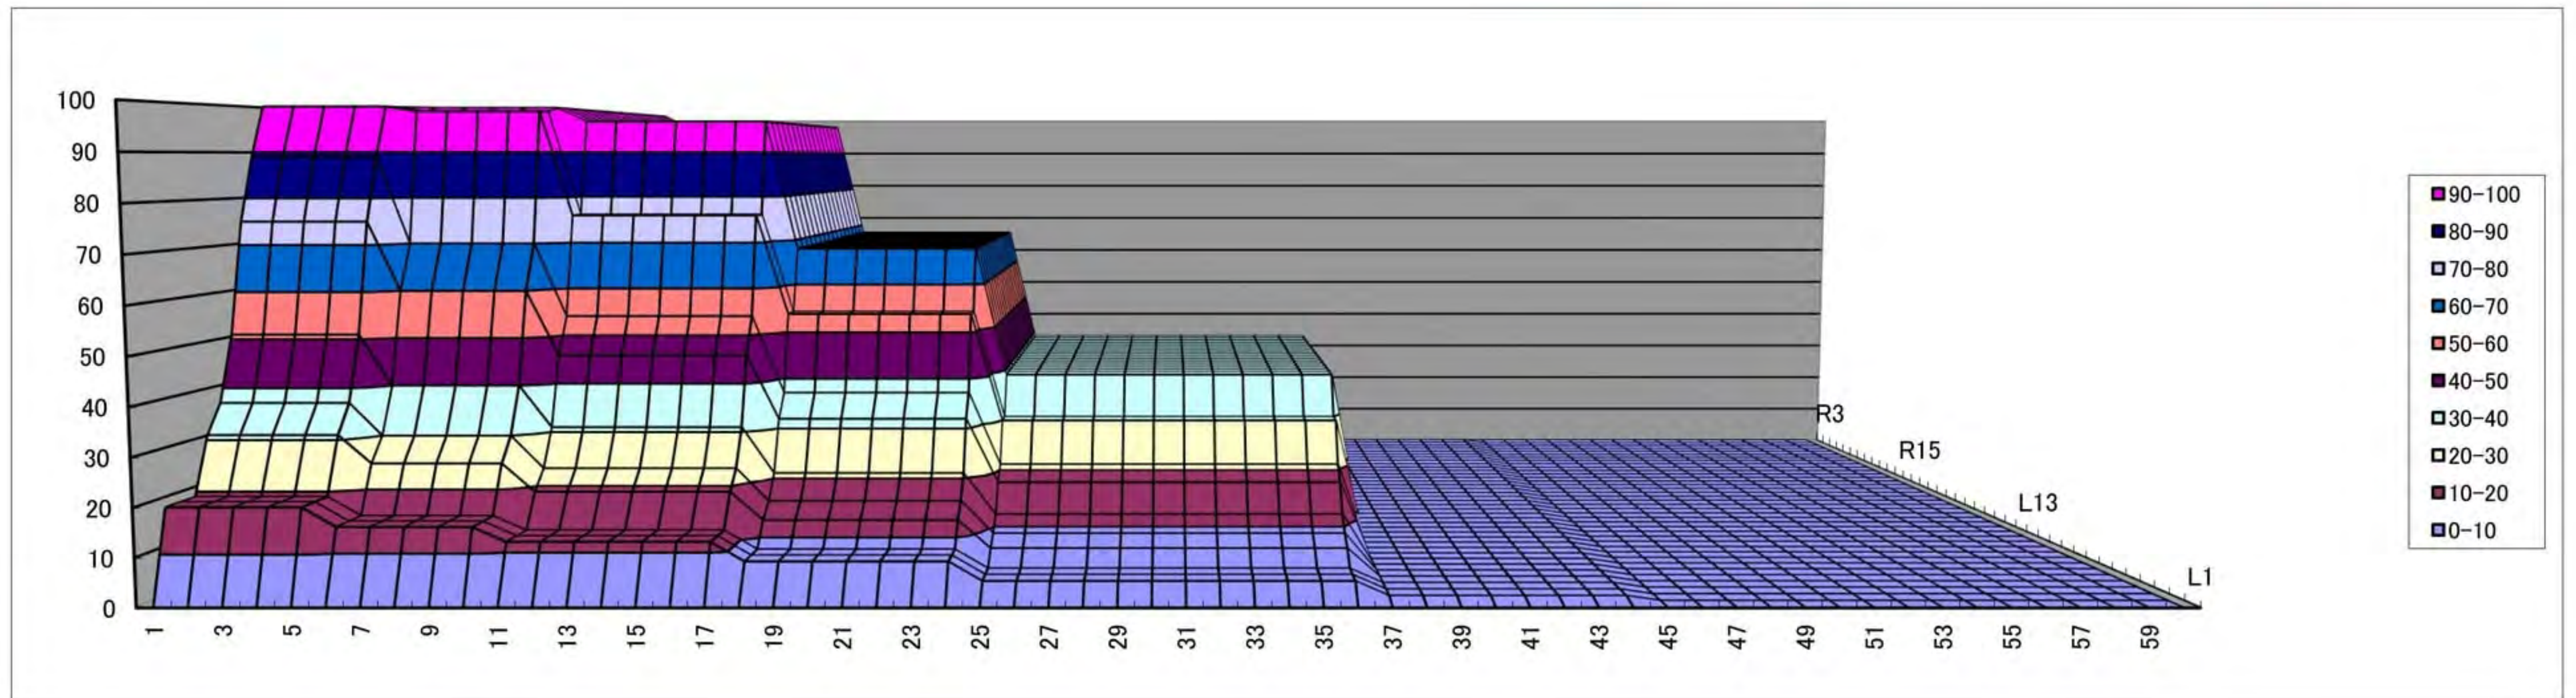

信玄公祭り連携事業
 2024山梨レディースプロトーナメント
 兼 男女アマチュア選手権
 レーンモニター 44フィート 2024・9月

使用コンディショナー : コントロール

使用レーンクリーナー : ジャツジ

E N V O Y

LANE PATTERN DESIGN RECORD SHEET

Date: 2023/7/7

Pattern Number: _____ Pattern Length: 44

Pattern Name: 山梨レディースプロトーナメント兼男女アマチュア選手権

Pattern Designer: _____

Conditioner: コントロール

Cleaner: ジャッジ

Cleaner Transition Distance: 50

Clean Condition Both

Zone End Length: 1: 5 2: 10 3: 17 4: 24 5: 36 6: 44 7: _____ 8: _____

ZONE	7 Pin Side																	Board Number										10 Pin Side											
	L1	L2	L3	L4	L5	L6	L7	L8	L9	L10	L11	L12	L13	L14	L15	L16	L17	L18	L19	C20	R19	R18	R17	R16	R15	R14	R13	R12	R11	R10	R9	R8	R7	R6	R5	R4	R3	R2	R1
1	0	19	19	19	31	37	51	75	89	100	100	100	100	100	100	100	100	100	100	100	100	100	100	100	100	100	100	100	100	89	75	51	37	31	19	19	19	0	
2	0	15	15	15	25	30	40	60	70	99	99	100	100	100	100	100	100	100	100	100	100	100	100	100	100	100	99	99	70	60	40	30	25	15	15	15	0		
3	0	12	12	12	19	23	31	46	54	76	76	97	97	97	97	97	97	97	97	97	97	97	97	97	97	97	97	76	76	54	46	31	23	19	12	12	12	0	
4	0	8	8	8	13	16	21	32	37	54	54	68	68	68	68	68	68	68	68	68	68	68	68	68	68	68	68	54	54	37	32	21	16	13	8	8	8	0	
5	0	4	4	4	7	9	12	18	21	30	30	39	39	39	39	39	39	39	39	39	39	39	39	39	39	39	39	30	30	21	18	12	9	7	4	4	4	0	
6	0	1	1	1	1	1	1	1	1	1	1	1	1	1	1	1	1	1	1	1	1	1	1	1	1	1	1	1	1	1	1	1	1	1	1	1	1	1	0
7	0	0	0	0	0	0	0	0	0	0	0	0	0	0	0	0	0	0	0	0	0	0	0	0	0	0	0	0	0	0	0	0	0	0	0	0	0	0	0
8	0	0	0	0	0	0	0	0	0	0	0	0	0	0	0	0	0	0	0	0	0	0	0	0	0	0	0	0	0	0	0	0	0	0	0	0	0	0	0